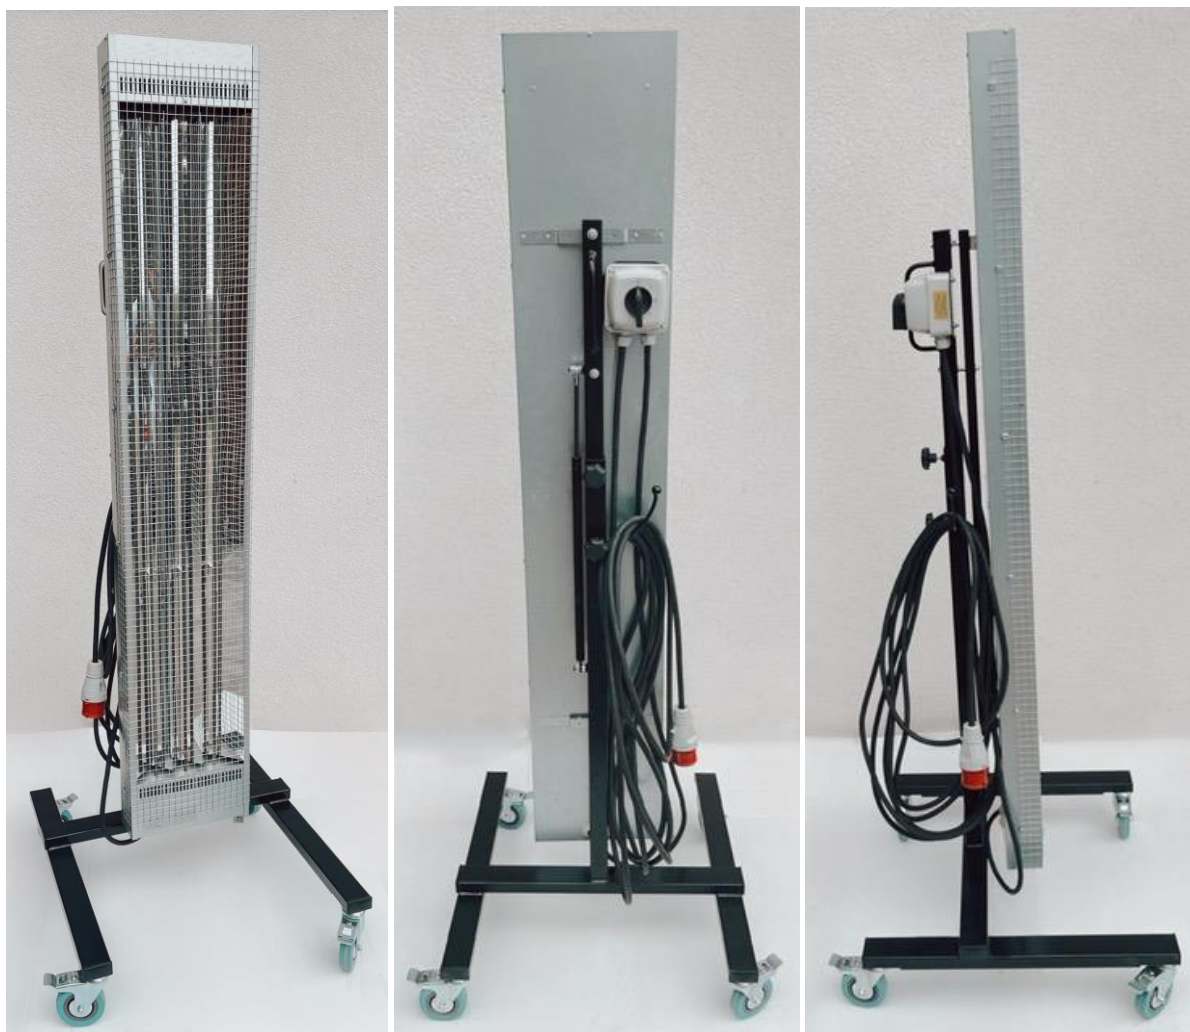

Dzięki posadowieniu na podstawach mobilnych są doskonałym rozwiązaniem do tymczasowego, doraźnego i punktowego ogrzewania.

Przemysłowe elektryczne promienniki podczerwieni w wersji mobilnej posiadają wiele zalet w porównaniu do tradycyjnych promienników podczerwieni zainstalowanych na stałe w hali przemysłowej. Oto niektóre z nich:

Promiennik posadowiony jest na ruchomym, ciężkim i solidnie wykonanym przemysłowym wózku. Gumowe koła wózka są skrętne i blokowane. Regulacja wysokości w zależności od modelu od około 1.3m-2,18m. Regulację wysokości ułatwia sprężyna gazowa (teleskop).

Dostępne moce i zakres regulacji wysokości:

Promiennik EnergoInfra Industry EIR3000- 3kW regulacja wysokości – 1,25-1,53m

Promiennik EnergoInfra Industry EIR4500- 4,5kW regulacja wysokości – 1,70-1,86cm

Promiennik EnergoInfra Industry EIR6000- 6kW regulacja wysokości – 1,90-2,18cm

Promiennik wyposażony jest w siatkę ochronną - ochrona przed dotykiem bezpośrednim grzałek promiennika.

W komplecie jest przewód 10m i wtyczka okrągła 16 lub 32A .